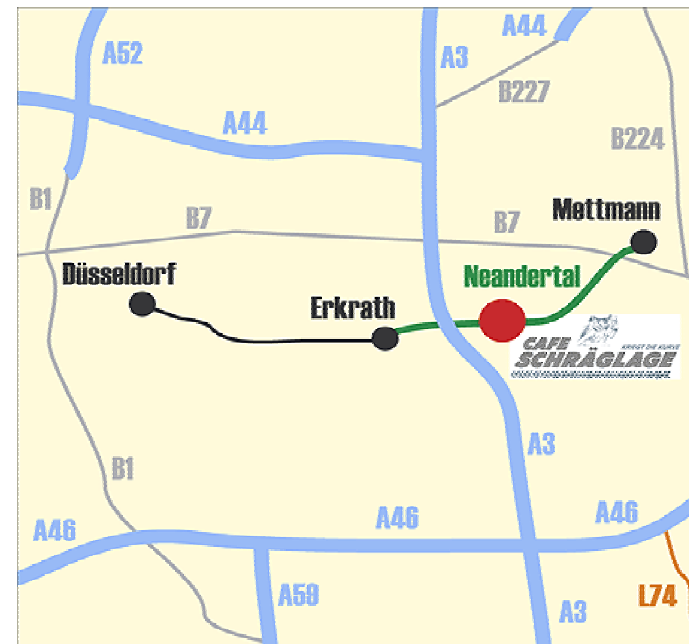

Kuhle Wampe Die Neanderthaler

Clubabend ist jeden 1. Mittwoch im Monat ab ca. 19:30 Uhr

Café Schräglage
Mettmanner Str. 20
40699 Erkrath
www.cafe-schraeglage.de
Telefon: 0211/2102824

A46 - Ausfahrt Erkrath, Richtung Düsseldorf
1. Ampel rechts
Berg rauf, Berg runter
3. Ampel rechts
nach der ersten schönen Kurve
ist das Café Schräglage auf der linken Seite